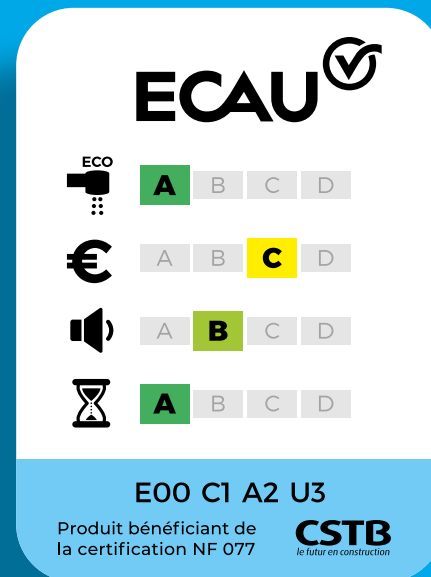

LES PRODUITS ECAU[®]

- ✓ Robinet simple et mélangeur
- ✓ Robinet à fermeture temporisée
- ✓ Mitigeur mécanique et thermostatique
- ✓ Robinetterie à fermeture et ouverture électronique
- ✓ Flexible de douche et douchette
- ✓ Dispositifs de vidage pour les appareils sanitaires.

Le classement ECAU rend visible le lieu d'usage pour les produits spécifiques.

Première application au milieu médical

Trouvez le produit correspondant à votre besoin sur le site ecau.cstb.fr

Contact: ecau@cstb.fr

Trouver la robinetterie dont vous avez besoin, en un coup d'œil, c'est ce que propose le classement ECAU pour la robinetterie sanitaire.

Le classement ECAU permet de faire un choix simplifié en fonction de quatre critères de performance, représentés par des pictos et leur échelle de notation de A à D (A étant la meilleure note).

Choisir un produit classé ECAU, c'est faire le meilleur choix du produit qui répondra en tous points à vos besoins.

Les performances affichées sur les étiquettes et les emballages

E pour Economie d'Eau
Valeur du débit