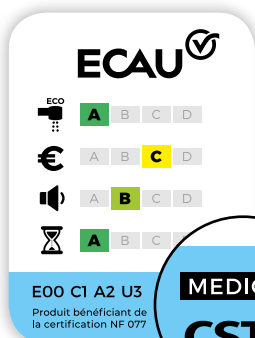

Le classement ECAU rend visible le lieu d'usage pour les produits spécifiques.

Première application au milieu médical

Trouvez le produit correspondant à votre besoin sur le site ecau.cstb.fr

Contact: ecau@cstb.fr

Trouver la robinetterie dont vous avez besoin, en un coup d'œil, c'est ce que propose le classement ECAU pour la robinetterie sanitaire.

Le classement ECAU permet de faire un choix simplifié en fonction de quatre critères de performance, représentés par des pictos et leur échelle de notation de A à D (A étant la meilleure note).

Choisir un produit classé ECAU, c'est faire le meilleur choix du produit qui répondra en tous points à vos besoins.

Les performances affichées sur les étiquettes et les emballages

E pour Economie d'Eau
Valeur du débit