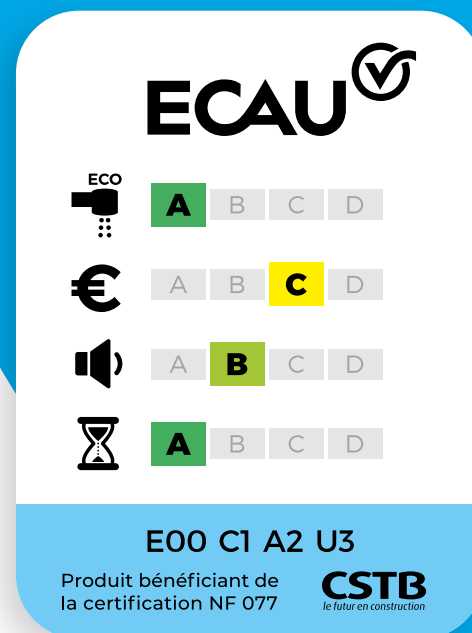

ECAU[®]

Bien choisir sa robinetterie, c'est facile!

Conception : MUE branding et communication - Crédits photo : © Shutterstock, © iStockPhoto - Octobre 2019

CSTB
le futur en construction

Le bon produit pour une utilisation optimale

Trouver la robinetterie dont vous avez besoin, en un coup d'œil, c'est ce que propose le classement ECAU pour la robinetterie sanitaire.

Le classement ECAU permet de faire un choix simplifié en fonction de quatre critères de performance, représentés par des pictos et leur échelle de notation de A à D (A étant la meilleure note).

Ces critères de performance vous permettent de choisir votre robinetterie en fonction de l'économie d'eau, l'économie d'énergie liée à l'économie d'eau chaude, du niveau sonore de la robinetterie, et de sa robustesse qui déterminera sa durée de vie.

Choisir un produit classé ECAU, c'est faire le meilleur choix du produit qui répondra en tous points à vos besoins.

Les performances affichées sur les étiquettes et les emballages

E pour Economie d'Eau
Valeur du débit